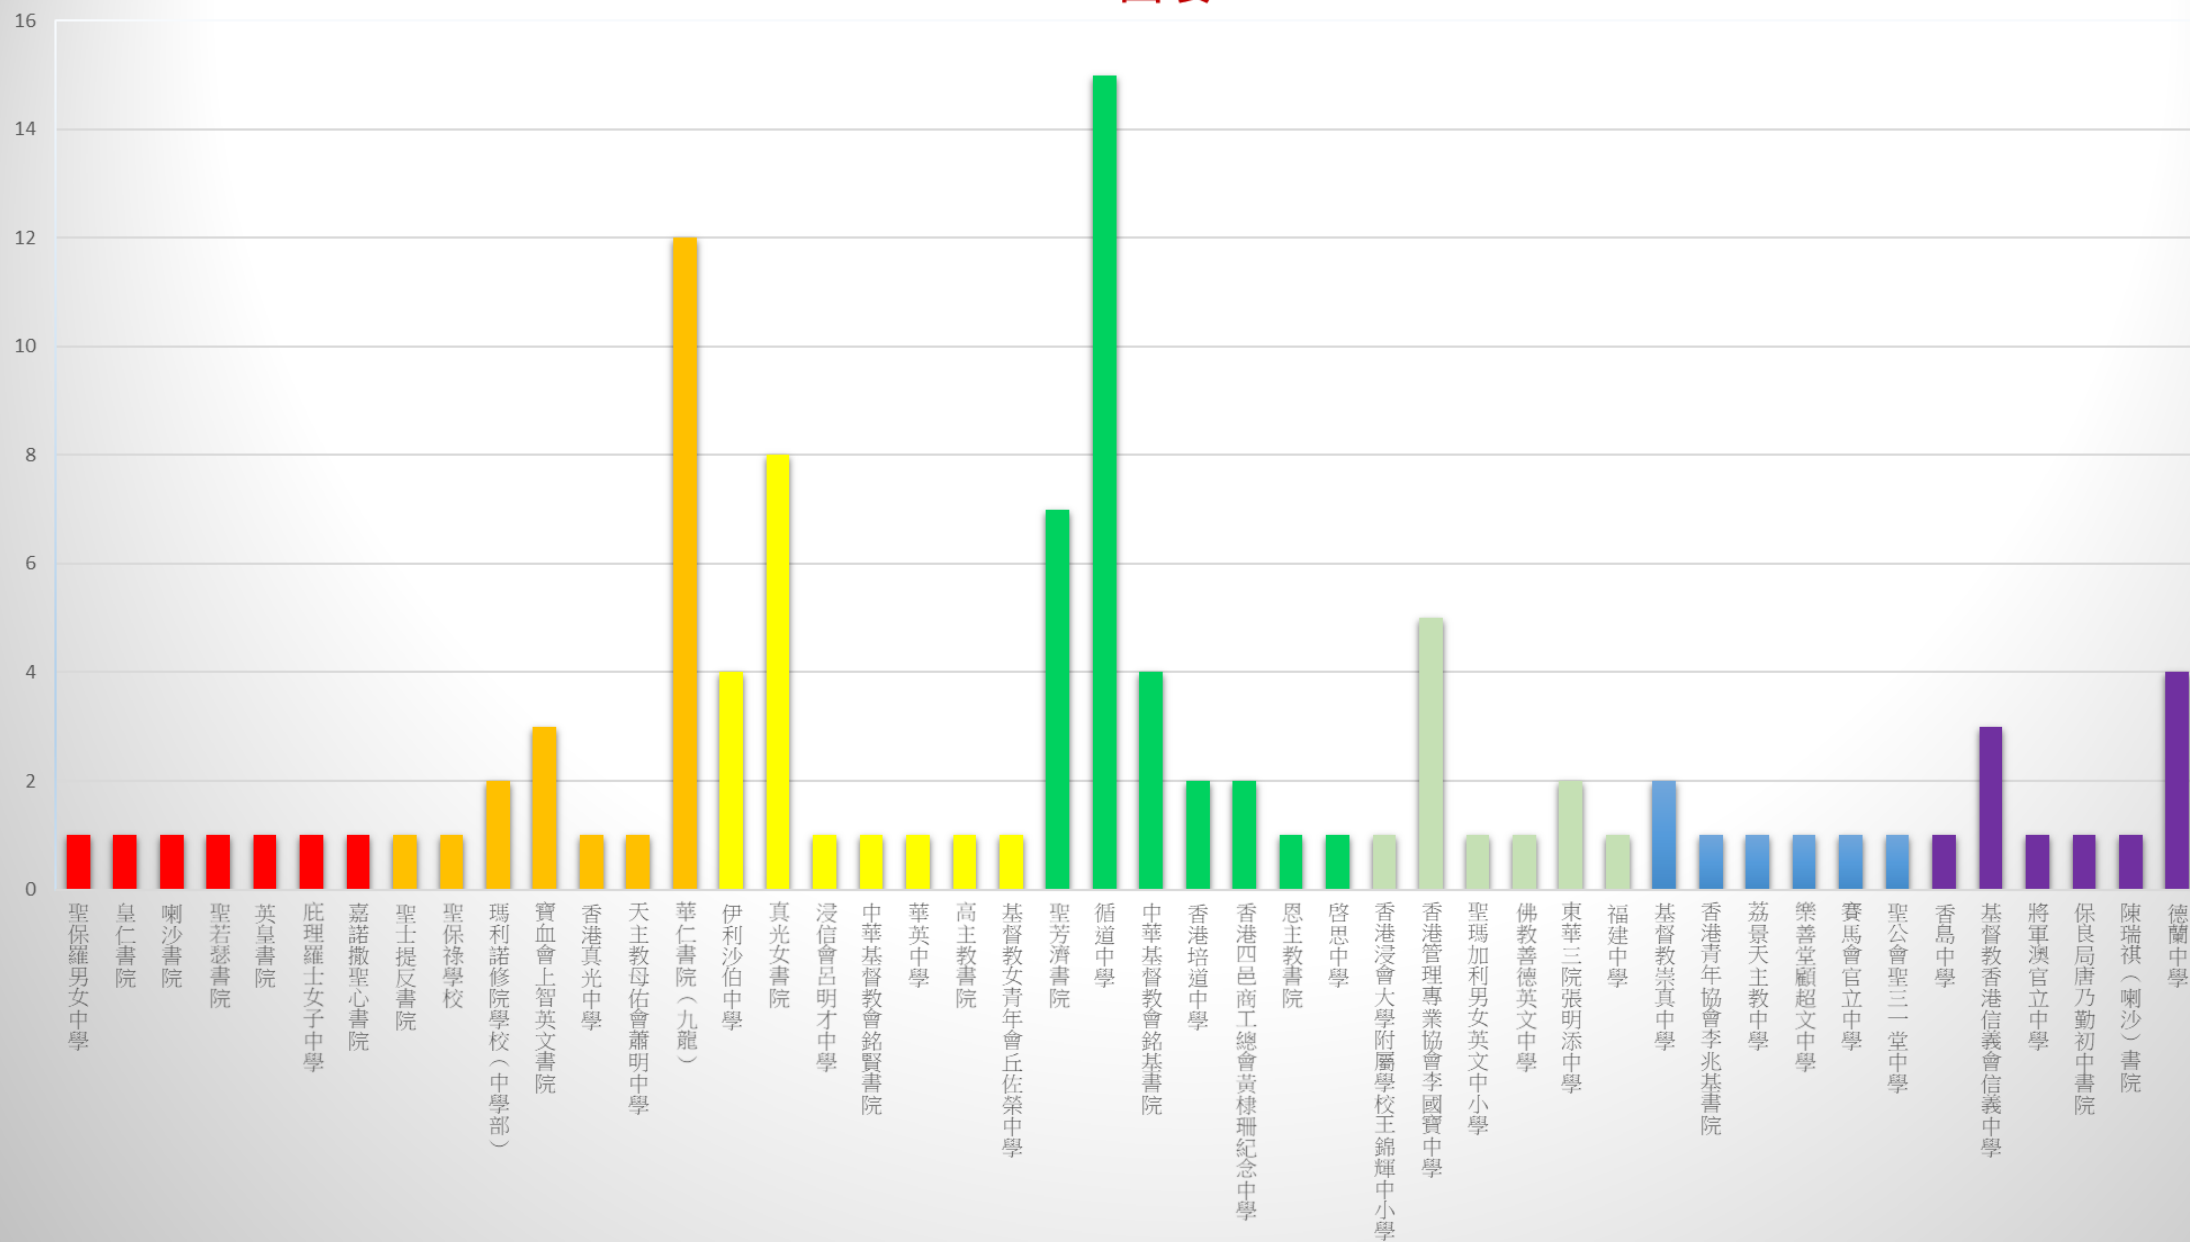

22-23 升中概況

圖表一