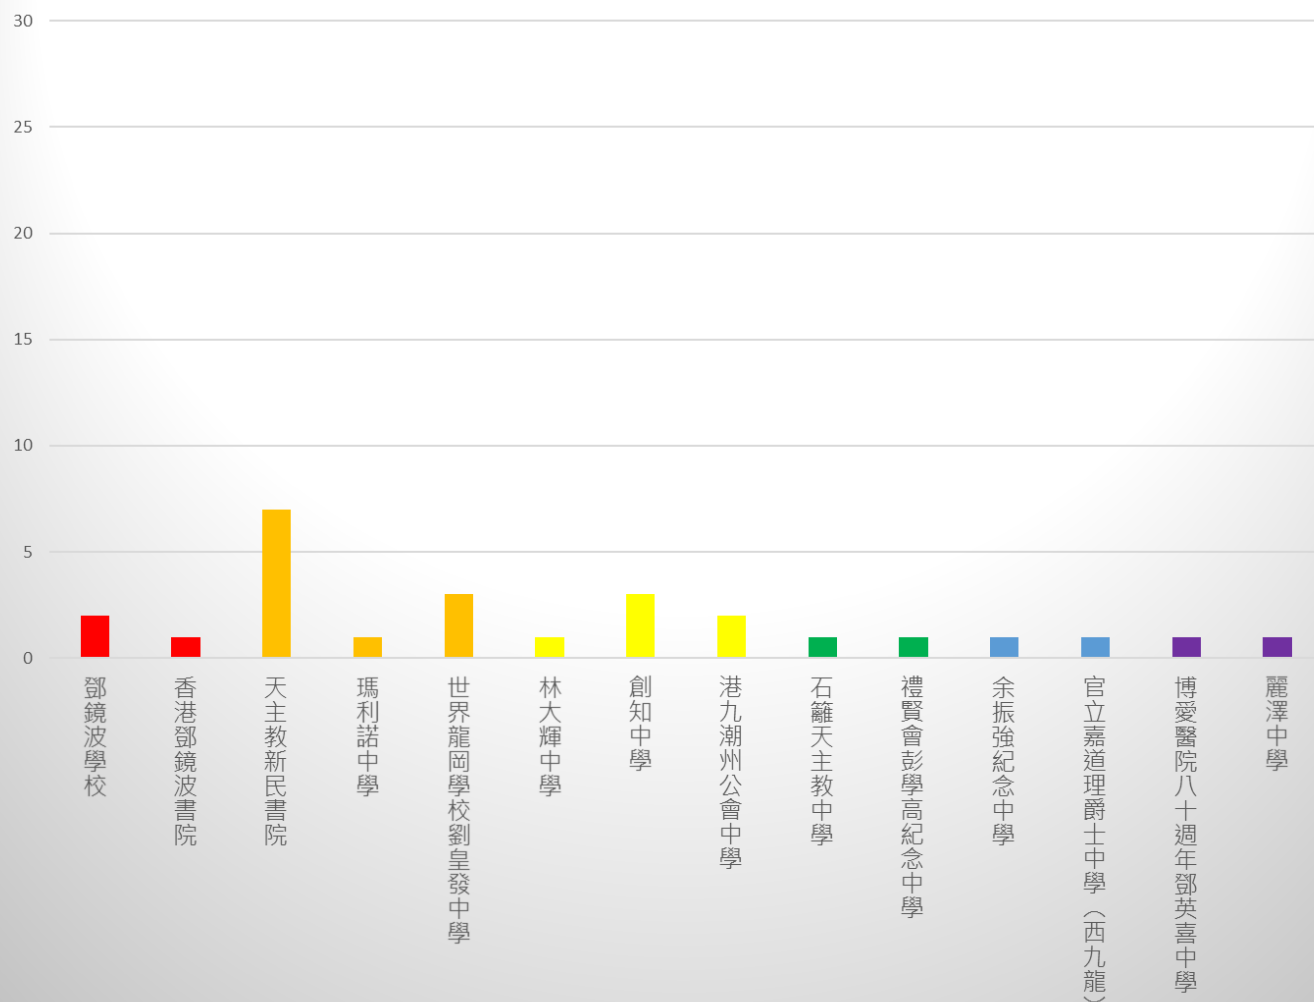

22-23年度升中首三志願成功率

首三志願成功率：94.7%