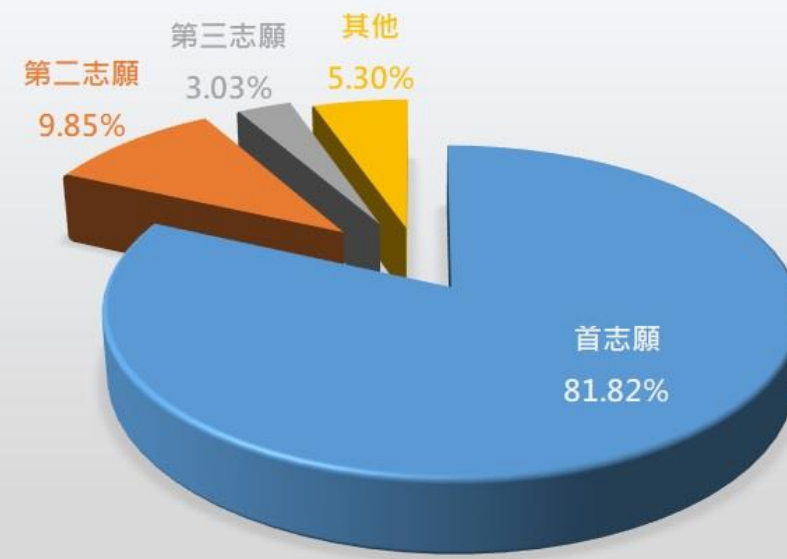

22-23年度升中首三志願成功率

首三志願成功率：94.7%