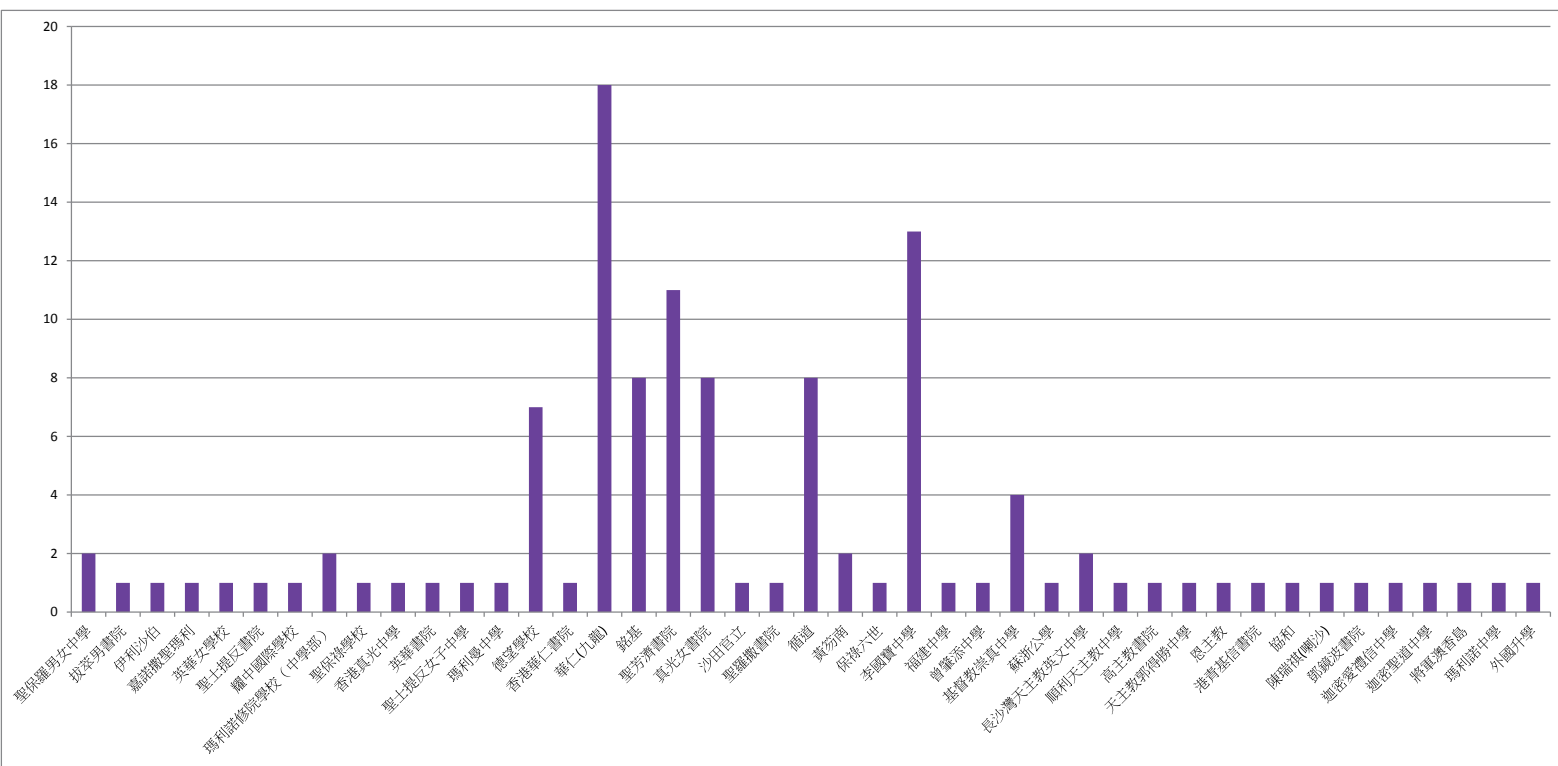

2015-2016升中派位結果(7月12日更新版)

2015-2016升中派位結果(圖表一)(7月12日更新版)

2015-2016升中派位結果(圖表二)(7月12日更新版)