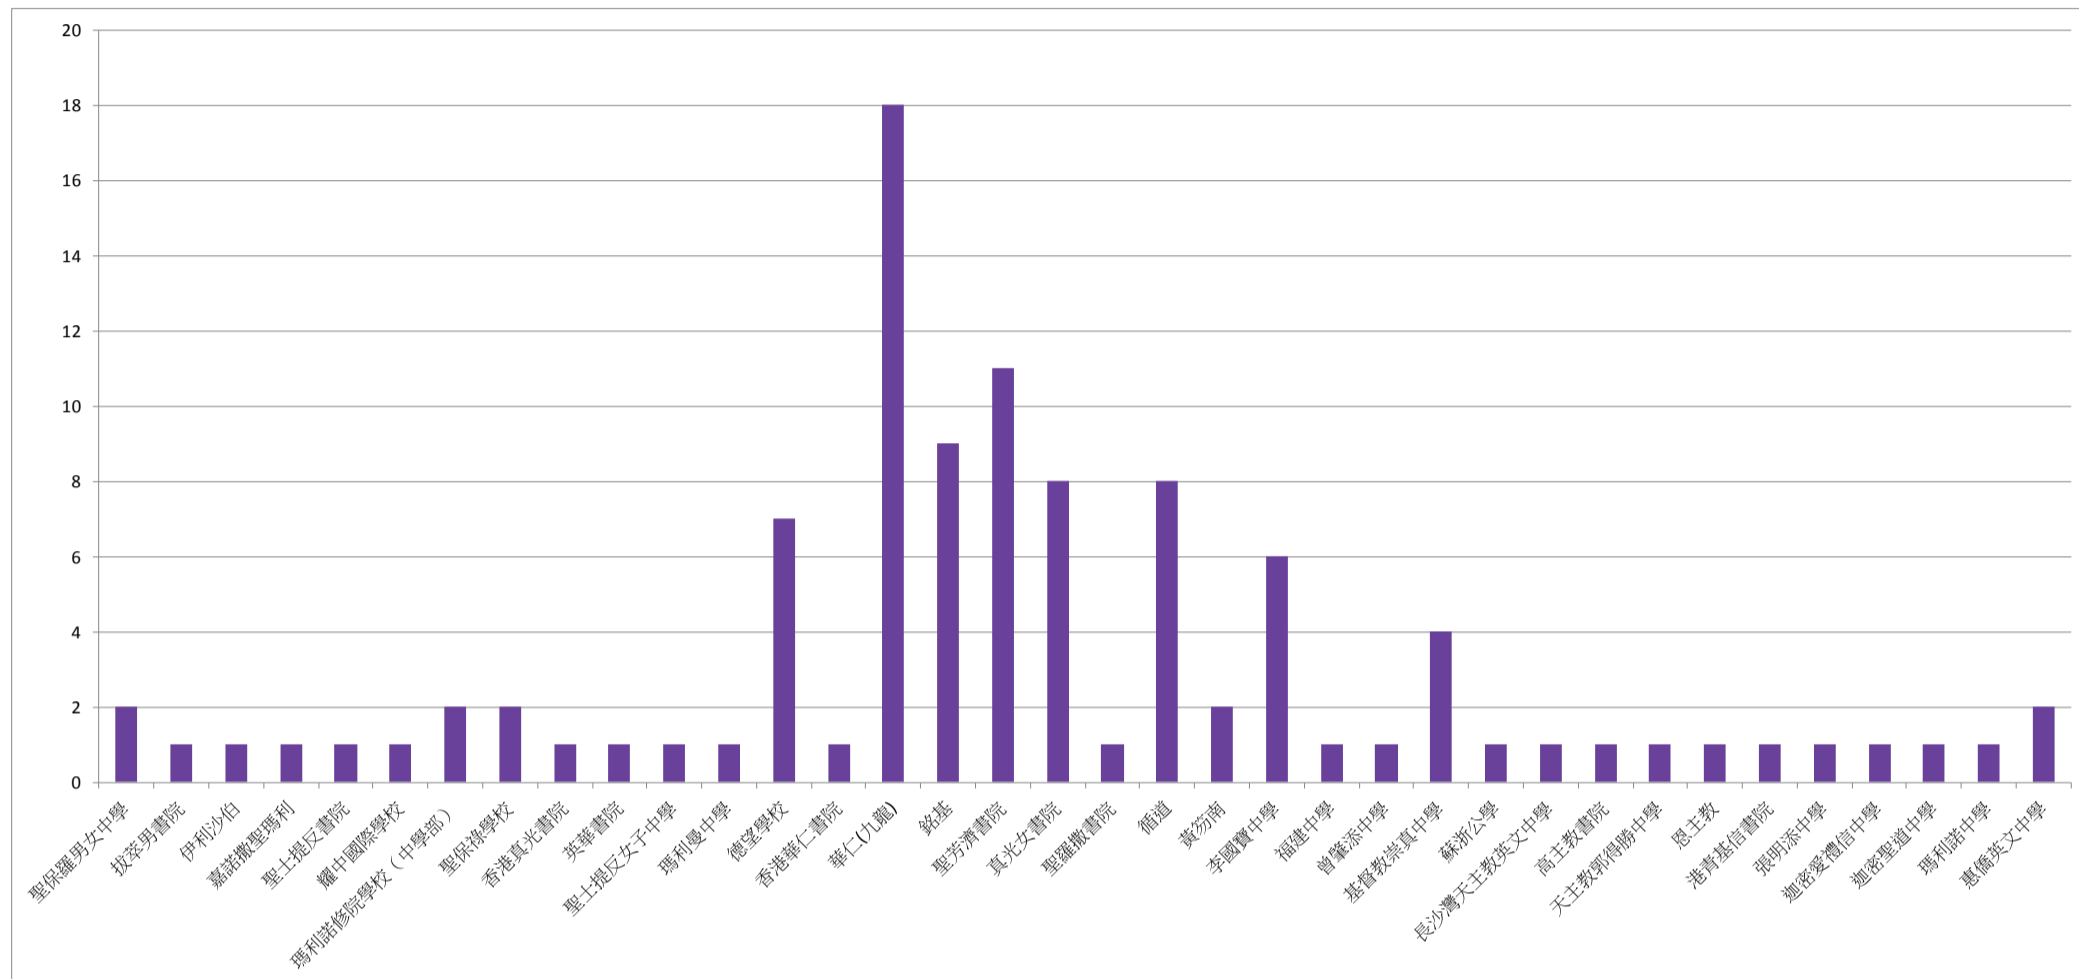

2015-2016升中派位結果

2015-2016升中派位結果(圖表一)

2015-2016升中派位結果(圖表二)